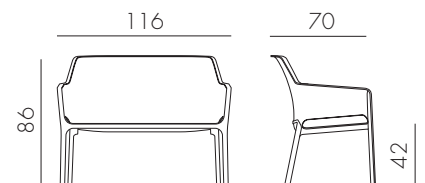

Net bench

design Raffaello Galio

YOUR OUTDOOR LIVING

Ref. 338

BIANCO
40338.00.000

ANTRACITE
40338.02.000

SALICE
40338.04.000

TORTORA
40338.10.000

SENAPE
40338.56.000

CORALLO
40338.75.000

tested by

Panchina impilabile in polipropilene fiberglass trattato anti-UV e colorato in massa. Dotata di piedini antiscivolo. Cuscino disponibile su richiesta. Finitura matt.