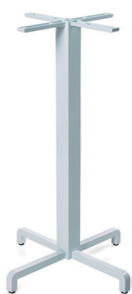

BIANCO
verniciato
53153.00.000