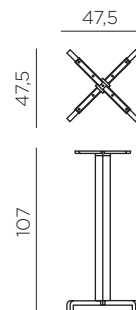

# BASE FIORE HIGH

design Raffaello Galiotto

Ref. 531

5,7

peso prodotto in kg / weight of product in kg

1  
0,064 m<sup>3</sup>

imballo cartonato - pz e volume in m<sup>3</sup>  
carton packing - pcs and volume in cbm

60 pz

pz su pallet / pcs on pallet

**IT** Base per tavolo alto fisso. Alluminio verniciato. Dotato di piedini regolabili. Adatta per piani Ø 60 - Ø 70 - 60 x 60 - 70 x 70 cm.

**FR** Piétement pour table haute fixe. Aluminium vernis. Vérins de réglage. S'adapte aux plateaux de dimensions Ø 60 - Ø70 - 60x60 - 70x70 cm.

**ES** Base para mesa alta con cruceta fija. Aluminio pintado. Tacos Regulables. Adaptable a los tableros con medida Ø 60 - Ø70 - 60x60 - 70x70 cm.

**EN** Base high for table with fixed top. Coated aluminium. Adjustable height feet. To be used with tops dimensions Ø 60 - Ø70 - 60x60 - 70x70 cm.

**DE** Tischgestell hoch, feststehend. Epoxiertem Aluminium. Höhenverstellbaren Füßen. Geeignet für Tischplatten im Format Ø 60 - Ø70 - 60x60 - 70x70 cm.

**PT** Base para mesa alta com flange fixa. Alumínio pintado. Pés ajustáveis. Indicada para tampos de medir Ø 60 - Ø70 - 60x60 - 70x70 cm.