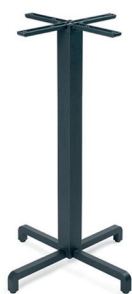

# BASE FIORE HIGH

design Raffaello Galiotto

Ref. 531

5,7

peso prodotto in kg / weight of product in kg

1  
0,064 m<sup>3</sup>

imballo cartonato - pz e volume in m<sup>3</sup>  
carton packing - pcs and volume in cbm

60 pz

pz su pallet / pcs on pallet

**IT** Base per tavolo alto fisso. Alluminio verniciato. Dotato di piedini regolabili. Adatta per piani Ø 60 - Ø 70 - 60 x 60 - 70 x 70 cm.

**FR** Piétement pour table haute fixe. Aluminium vernis. Vérins de réglage. S'adapte aux plateaux de dimensions Ø 60 - Ø70 - 60x60 - 70x70 cm.

**ES** Base para mesa alta con cruceta fija. Aluminio pintado. Tacos Regulables. Adaptable a los tableros con medida Ø 60 - Ø70 - 60x60 - 70x70 cm.

**EN** Base high for table with fixed top. Coated aluminium. Adjustable height feet. To be used with tops dimensions Ø 60 - Ø70 - 60x60 - 70x70 cm.

**DE** Tischgestell hoch, feststehend. Epoxiertem Aluminium. Höhenverstellbaren Füßen. Geeignet für Tischplatten im Format Ø 60 - Ø70 - 60x60 - 70x70 cm.

**PT** Base para mesa alta com flange fixa. Alumínio pintado. Pés ajustáveis. Indicada para tampos de medir Ø 60 - Ø70 - 60x60 - 70x70 cm.