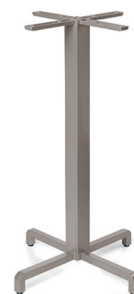

60 pz

pz su pallet / pcs on pallet

**IT** Base per tavolo alto fisso. Alluminio verniciato. Dotato di piedini regolabili. Adatta per piani Ø 60 - Ø 70 - 60 x 60 - 70 x 70 cm.

**FR** Piétement pour table haute fixe. Aluminium vernis. Vérins de réglage. S'adapte aux plateaux de dimensions Ø 60 - Ø70 - 60x60 - 70x70 cm.

**ES** Base para mesa alta con cruceta fija. Aluminio pintado. Tacos Regulables. Adaptable a los tableros con medida Ø 60 - Ø70 - 60x60 - 70x70 cm.

**EN** Base high for table with fixed top. Coated aluminium. Adjustable height feet. To be used with tops dimensions Ø 60 - Ø70 - 60x60 - 70x70 cm.

**DE** Tischgestell hoch, feststehend. Epoxiertem Aluminium. Höhenverstellbaren Füßen. Geeignet für Tischplatten im Format Ø 60 - Ø70 - 60x60 - 70x70 cm.

**PT** Base para mesa alta com flange fixa. Alumínio pintado. Pés ajustáveis. Indicada para tampos de medir Ø 60 - Ø70 - 60x60 - 70x70 cm.

ANTRACITE  
verniciato  
53152.00.000

BIANCO  
verniciato  
53153.00.000

ARGENTO  
verniciato  
53154.00.000

TORTORA  
verniciato  
53159.00.000