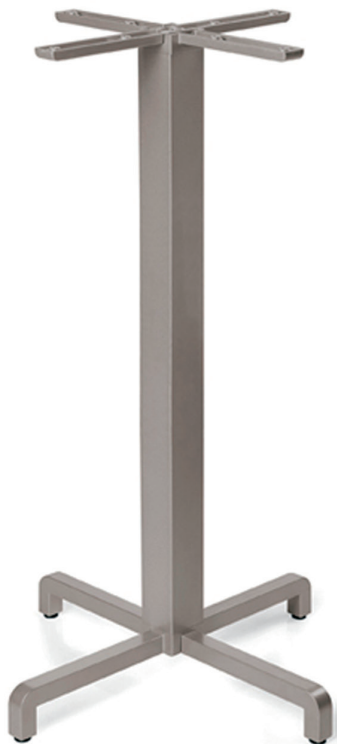

# BASE FIORE HIGH

design Raffaello Galiotto

Ref. 531

5,7

peso prodotto in kg / weight of product in kg

1  
0,064 m<sup>3</sup>

imballo cartonato - pz e volume in m<sup>3</sup>  
carton packing - pcs and volume in cbm

60 pz

pz su pallet / pcs on pallet

**IT** Base per tavolo alto fisso. Alluminio verniciato. Dotato di piedini regolabili. Adatta per piani Ø 60 - Ø 70 - 60 x 60 - 70 x 70 cm.

**FR** Piétement pour table haute fixe. Aluminium vernis. Vérins de réglage. S'adapte aux plateaux de dimensions Ø 60 - Ø70 - 60x60 - 70x70 cm.

**ES** Base para mesa alta con cruceta fija. Aluminio pintado. Tacos Regulables. Adaptable a los tableros con medida Ø 60 - Ø70 - 60x60 - 70x70 cm.

**EN** Base high for table with fixed top. Coated aluminium. Adjustable height feet. To be used with tops dimensions Ø 60 - Ø70 - 60x60 - 70x70 cm.

**DE** Tischgestell hoch, feststehend. Epoxiertem Aluminium. Höhenverstellbaren Füßen. Geeignet für Tischplatten im Format Ø 60 - Ø70 - 60x60 - 70x70 cm.

**PT** Base para mesa alta com flange fixa. Alumínio pintado. Pés ajustáveis. Indicada para tampos de medir Ø 60 - Ø70 - 60x60 - 70x70 cm.