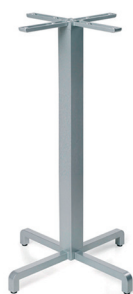

60 pz

pz su pallet / pcs on pallet

**IT** Base per tavolo alto fisso. Alluminio verniciato. Dotato di piedini regolabili. Adatta per piani Ø 60 - Ø 70 - 60 x 60 - 70 x 70 cm.

**FR** Piétement pour table haute fixe. Aluminium vernis. Vérins de réglage. S'adapte aux plateaux de dimensions Ø 60 - Ø70 - 60x60 - 70x70 cm.

**ES** Base para mesa alta con cruceta fija. Aluminio pintado. Tacos Regulables. Adaptable a los tableros con medida Ø 60 - Ø70 - 60x60 - 70x70 cm.

**EN** Base high for table with fixed top. Coated aluminium. Adjustable height feet. To be used with tops dimensions Ø 60 - Ø70 - 60x60 - 70x70 cm.

**DE** Tischgestell hoch, feststehend. Epoxiertem Aluminium. Höhenverstellbaren Füßen. Geeignet für Tischplatten im Format Ø 60 - Ø70 - 60x60 - 70x70 cm.

**PT** Base para mesa alta com flange fixa. Alumínio pintado. Pés ajustáveis. Indicada para tampos de medir Ø 60 - Ø70 - 60x60 - 70x70 cm.

ANTRACITE  
verniciato  
53152.00.000

BIANCO  
verniciato  
53153.00.000

ARGENTO  
verniciato  
53154.00.000

TORTORA  
verniciato  
53159.00.000