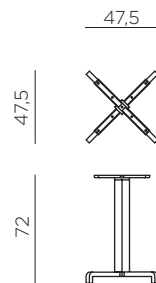

# BASE FIORE

design Raffaello Galiotto

Ref. 530

-  5      peso prodotto in kg / weight of product in kg
-  1      imballo cartonato - pz e volume in m<sup>3</sup>  
0,017 m<sup>3</sup>      carton packing - pcs and volume in cbm
-  30 pz      pz su pallet / pcs on pallet

**IT** Base per tavolo fisso. Alluminio verniciato. Dotato di piedini regolabili. Adatta per piani misure Ø 60 - Ø70 - Ø80 - 60 x 60 - 70 x 70 - 80 x 80 cm.

**FR** Piétement pour table fixe. Aluminium vernis. Vérins de réglage. S'adapte aux plateaux de dimensions Ø 60 - Ø70 - Ø80 - 60 x 60 - 70 x 70 - 80 x 80 cm.

**ES** Base para mesa con cruceta fija. Aluminio pintado. Tacos Regulables. Adaptable a los tableros con medida Ø 60 - Ø70 - Ø80 - 60 x 60 - 70 x 70 - 80 x 80 cm.

**EN** Base for table with fixed top. Coated aluminium. Adjustable height feet. To be used with tops dimensions Ø 60 - Ø70 - Ø80 - 60 x 60 - 70 x 70 - 80 x 80 cm.

**DE** Tischgestell feststehend. Epoxiertem Aluminium. Höhenverstellbaren Füßen. Geeignet für Tischplatten im Format Ø 60 - Ø70 - Ø80 - 60 x 60 - 70 x 70 - 80 x 80 cm.

**PT** Base para mesa com flange fixa. Alumínio pintado. Pés ajustáveis. Indicada para tampos de medir Ø 60 - Ø70 - Ø80 - 60 x 60 - 70 x 70 - 80 x 80 cm.