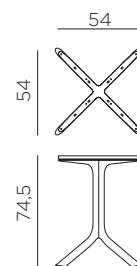

BASE CLIP

design Raffaello Galiotto

Ref. 088

7,7

peso prodotto in kg
weight of product in kg

1
0,107 m³

imballo cartonato - pz e volume in m³
carton packing - pcs and volume in cbm

15 pz

pz su pallet
pcs on pallet

prodotto da montare
assembly required

prodotto certificato Catas
product certified by Catas

IT Base per tavolo fisso. Polipropilene fiberglass. Dotata di piedini regolabili e di adattatore per piani: misure Ø80 - 70x70 - 80x80 cm. Resina riciclabile.

EN Base for table with fixed top. Fiberglass polypropylene. Adjustable height feet and table tops adapter: dimensions Ø80 - 70x70 - 80x80 cm. Recyclable resin.

FR Piétement pour table fixe. Polypropylène fiberglass. Vérins de réglage et croix de fixation pour plateaux: dimensions Ø80 - 70x70 - 80x80 cm. Résine recyclable.

DE Tischgestell feststehend. Fiberglass-Polypropylen. Höhenverstellbaren Füßen und Adapter für Tischplatten: im Format Ø80 - 70x70 - 80x80 cm. Recyclebarer Kunststoff.

ES Base para mesa con cruceta fija. Polipropileno fiberglass. Tacos Regulables y adaptador para tableros: medida Ø80 - 70x70 - 80x80 cm. Resina reciclable.