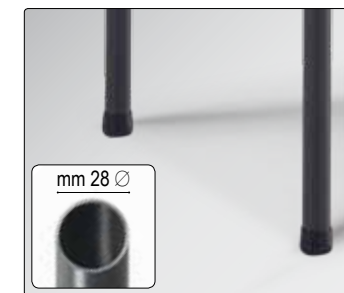

Stabilità base montanti