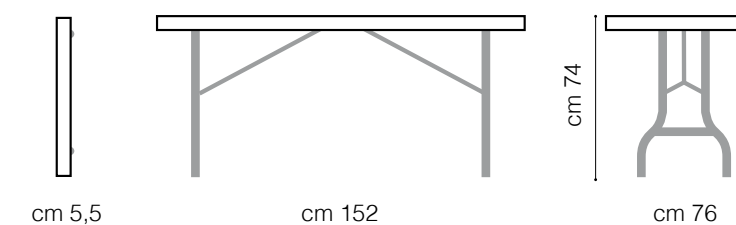

GARANZIA
10
ANNI

Un tavolo dalla solidità senza limiti

Tavolo 80165

centrosedia
DISTRIBUTORE ESCLUSIVO PER L'ITALIA
LIFETIME

Art. 80165

- Alta caratteristica di resistenza agli urti
- Elevata resistenza agli agenti atmosferici
- Ideali per arredi in interno ed esterno
- Alta prevenzione antiscolorimento
- Resistenti a qualsiasi tipo di macchia
- Estrema facilità di pulizia
- Spigoli arrotondati per massima maneggevolezza
- Elevata resistenza ai pesi
- Finiture epossidiche resistenti ai graffi

I Plus **LIFETIME**