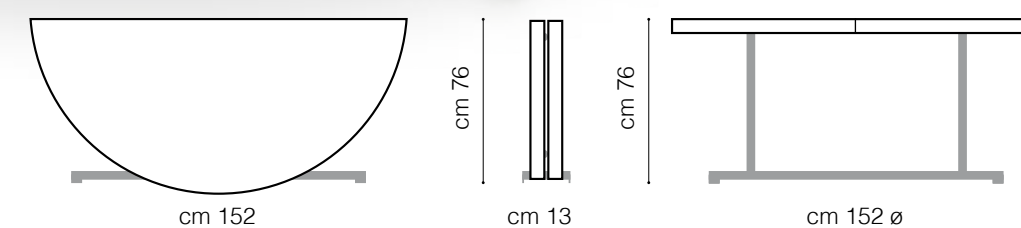

Solida struttura in acciaio

Verniciatura finale resistente

Tavolo ribaltabile a metà per servizio console

Stabilità base montanti

Posti seduta consigliati

27

Linea Superior

Cercavi anche una pratica consolle? Il nuovo tavolo 5402 è al tuo completo servizio.