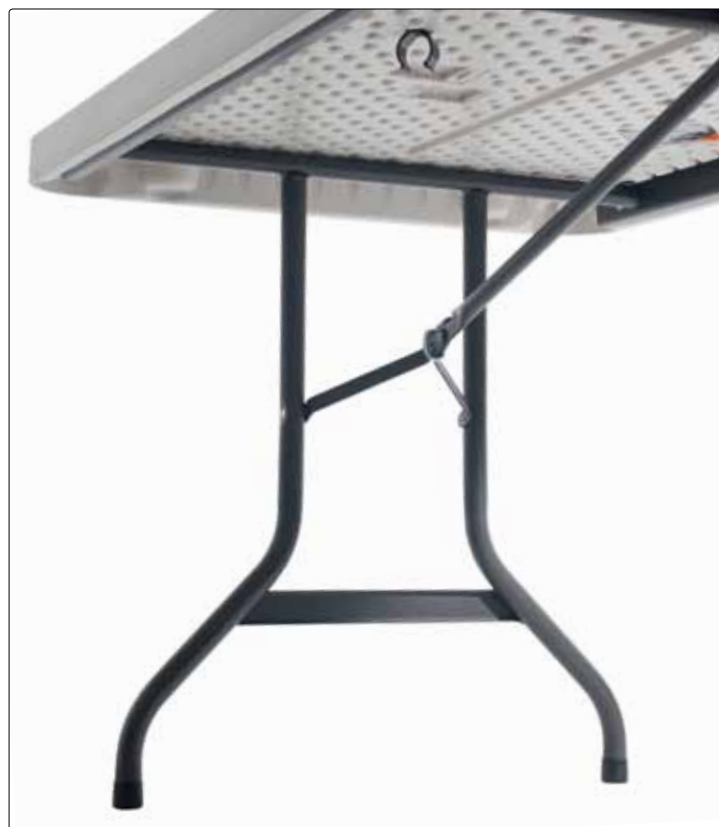

GARANZIA
10
ANNI

Un tavolo dalla solidità senza limiti

Tavolo 80165

centrosedia
DISTRIBUTORE ESCLUSIVO PER L'ITALIA
LIFETIME