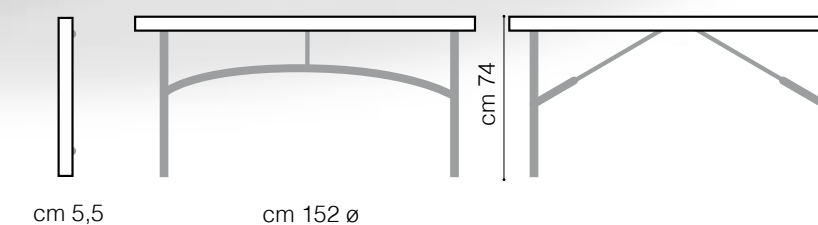

GARANZIA
10
ANNI

Il suo utilizzo cambia sempre:
come le cose che fai ogni giorno

Tavolo 80121

centrosedia®
DISTRIBUTORE ESCLUSIVO PER L'ITALIA
LIFETIME