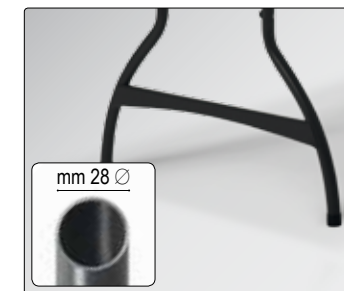

Stabilità base montanti