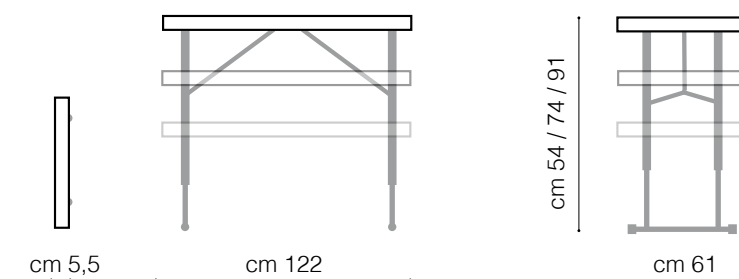

Solida struttura in acciaio

Verniciatura finale resistente

3 Altezze variabili con montanti regolabili

Pratico stoccaggio

GARANZIA
10
ANNI

Il suo utilizzo cambia sempre:
come le cose che fai ogni giorno

Tavolo 80121