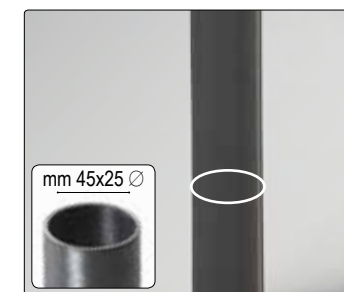

Montante a sezione ellittica Cm 45/25