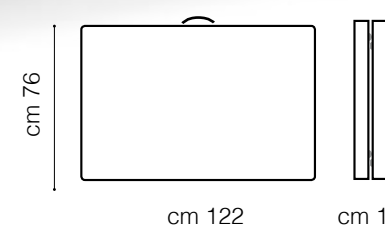

Solida struttura in acciaio

Verniciatura finale resistente

Stabilità base montanti

Pratica chiusura a valigia

Posti seduta consigliati

22

23

Linea Superior