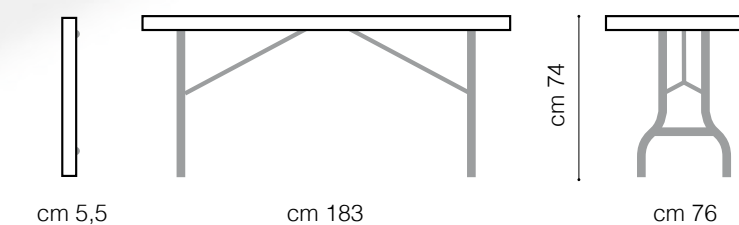

GARANZIA
10
ANNI

Il tavolo leggero e impilabile ideale per qualsiasi utilizzo

Tavolo 80272

centroседia
DISTRIBUTORE ESCLUSIVO PER L'ITALIA
LIFETIME

12

Art. 80272

- Alta caratteristica di resistenza agli urti
- Elevata resistenza agli agenti atmosferici
- Ideali per arredi in interno ed esterno
- Alta prevenzione antiscolorimento
- Resistenti a qualsiasi tipo di macchia
- Estrema facilità di pulizia
- Spigoli arrotondati per massima maneggevolezza
- Elevata resistenza ai pesi
- Finiture epossidiche resistenti ai graffi

I Plus **LIFETIME**

13

Linea Superior