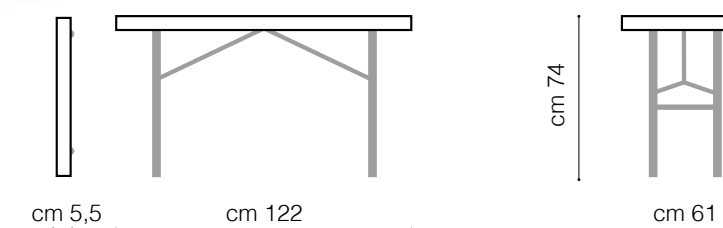

GARANZIA
10
ANNI

Semplice e ideale per ogni uso

Tavolo 4446

centrosedia®
DISTRIBUTORE ESCLUSIVO PER L'ITALIA
LIFETIME