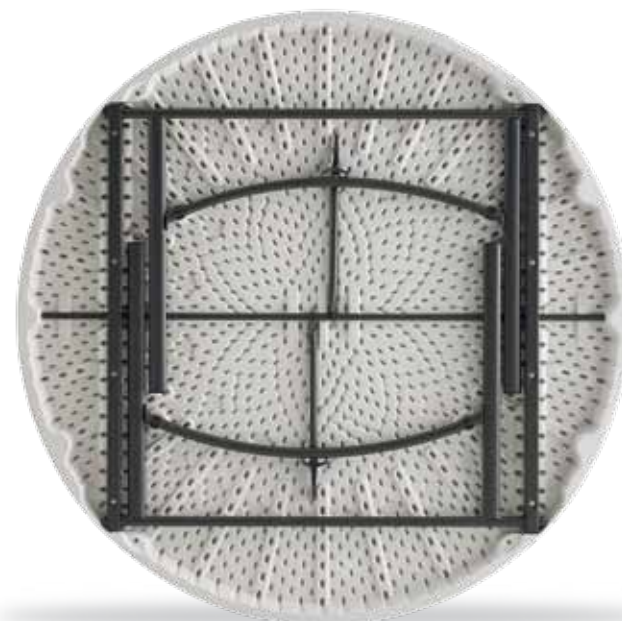

GARANZIA
10
ANNI

Il suo utilizzo cambia sempre:
come le cose che fai ogni giorno

Tavolo 80121

centrosedia®
DISTRIBUTORE ESCLUSIVO PER L'ITALIA
LIFETIME

Art. 80121

- Alta caratteristica di resistenza agli urti
- Elevata resistenza agli agenti atmosferici
- Ideali per arredi in interno ed esterno
- Alta prevenzione antiscolorimento
- Resistenti a qualsiasi tipo di macchia
- Estrema facilità di pulizia
- Spigoli arrotondati per massima maneggevolezza
- Elevata resistenza ai pesi
- Finiture epossidiche resistenti ai graffi

I Plus **LIFETIME**