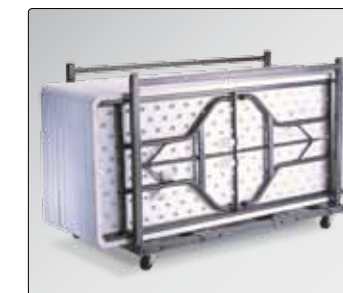

Carrello per raccolta e trasporto