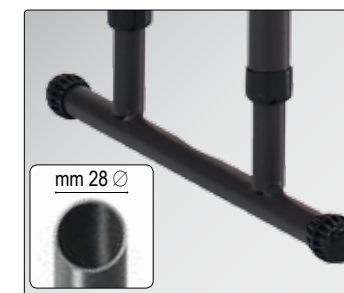

Verniciatura finale resistente

3 Altezze variabili con montanti regolabili