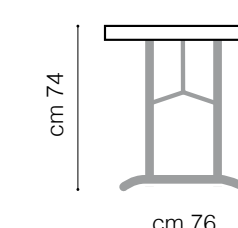

Solida struttura in acciaio

Verniciatura finale resistente

Stabilità base montanti

Pratica chiusura a valigia

Posti seduta consigliati

22

23

Linea Superior